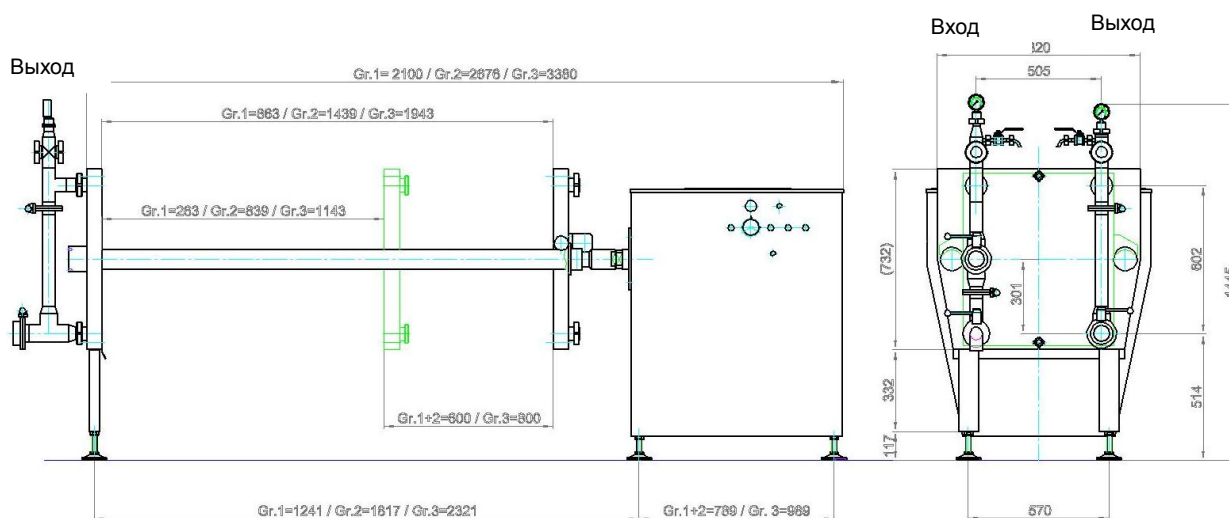

* полезный объем камеры для мути

Соединения

Вход:	DN 65, DIN 11851/ISO 2 ½"
Выход:	DN 65, DIN 11851/ISO 2 ½"
Внешняя камера:	DN 15, DIN 11851/ISO ¾"

Прочие исполнения:

Фланцевые соединения DIN 2633/ISO или
быстроразъемные соединения в соответствии с
запросом.