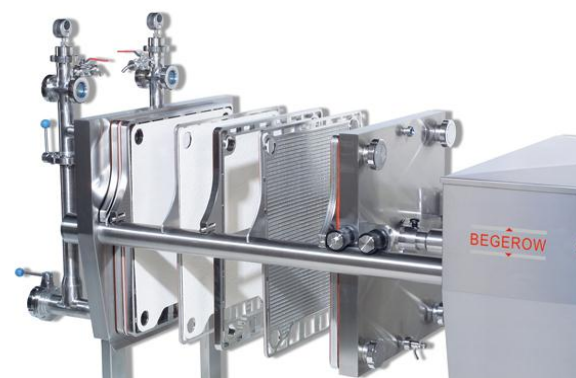

Технические показатели

Рабочее избыточное давление:	макс. 600 кПа (6 бар)
Дифференциальное давление:	макс. 400 кПа (4 бара)
Рабочая температура:	макс. 140 °C
Площадь фильтрации на лист:	0,33 м²

Материалы

Детали, соприкас. с продуктом:	Нерж. сталь AISI 316L /AISI 316 Ti
Прочие детали:	Нерж. сталь AISI 304
Уплотнители:	Силикон, EPDM, ВИТОН